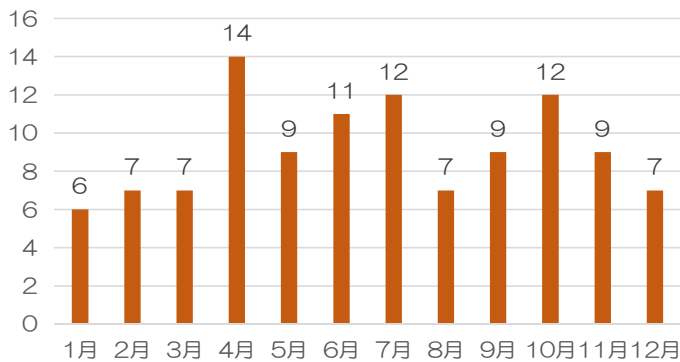

2015年チラシデータベース月別集計枚数
ホームセンター（全収集数110枚）