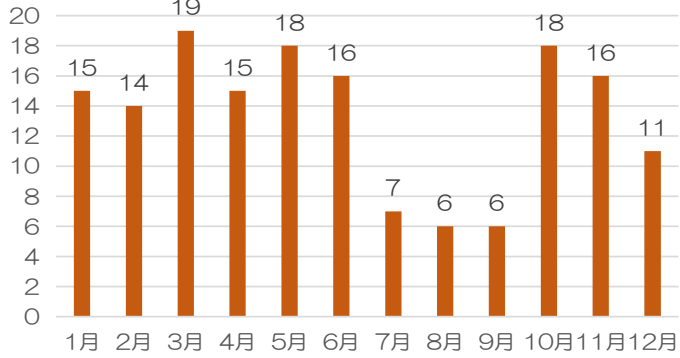

2015年チラシデータベース月別集計枚数  
専門店-生活 (全収集数335枚)

# 札幌圏のチラシデータベース 2015年集計概要

調査集計：株式会社オミセネット

url:<http://omisenet.com>

mail : [info@omisenet.com](mailto:info@omisenet.com)

2015年チラシデータベース月別集計枚数  
サービス全般（全収集数197枚）

2015年チラシデータベース月別集計枚数  
飲食店（全収集数186枚）

2015年チラシデータベース月別集計枚数  
衣料（全収集数161枚）