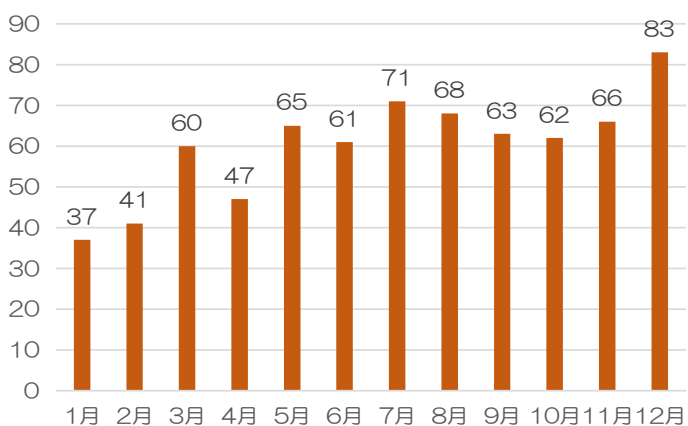

■収集チラシに関して

- ①定期発行されているカラーチラシ
- ②ローカル・ナショナルチェーンなど複数店舗展開されているチラシ
- ③特定店舗を設定し収集（収集店舗に関しては「データベース→月別札幌圏チラシデータ」を参照

2015年チラシデータベース月別集計枚数  
(全収集数2445枚)

2015年チラシデータベース分類別集計枚数  
(全収集数2445枚)

2015年チラシデータベース月別集計枚数  
量販店・スーパー (全収集数724枚)