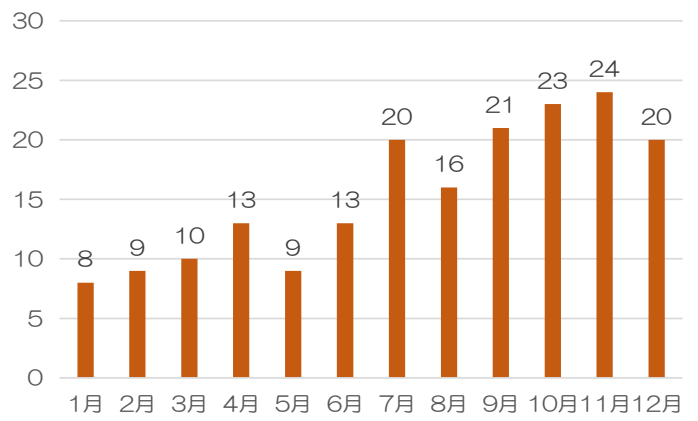

2015年チラシデータベース月別集計枚数  
専門店-生活 (全収集数335枚)

# 札幌圏のチラシデータベース 2015年集計概要

調査集計：株式会社オミセネット

url:<http://omisenet.com>

mail : [info@omisenet.com](mailto:info@omisenet.com)

2015年チラシデータベース月別集計枚数  
サービス全般（全収集数197枚）

2015年チラシデータベース月別集計枚数  
飲食店（全収集数186枚）

2015年チラシデータベース月別集計枚数  
衣料（全収集数161枚）