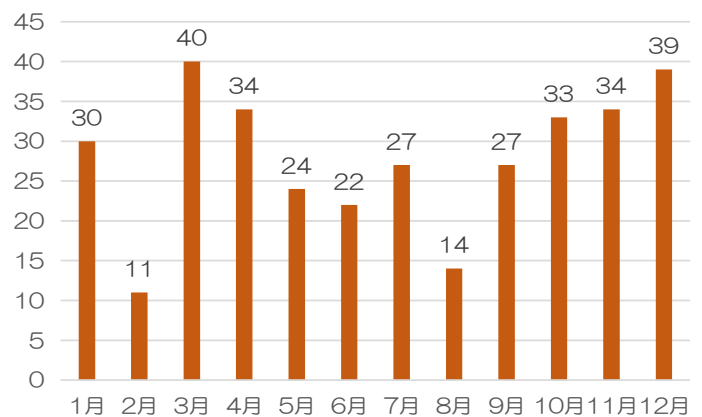

2015年チラシデータベース月別集計枚数
専門店-生活 (全収集数335枚)