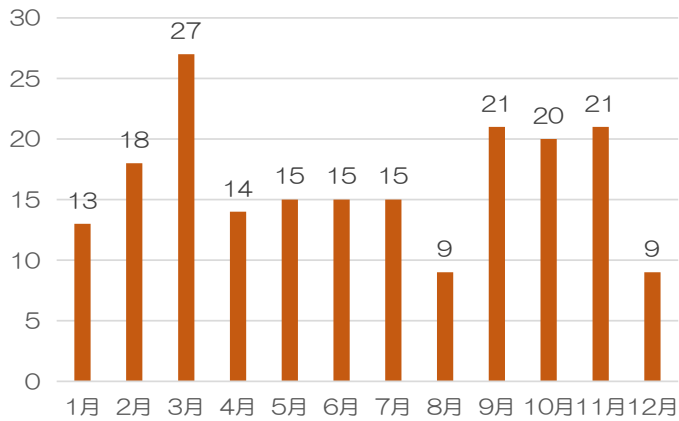

札幌圏のチラシデータベース 2015年集計概要

調査集計：株式会社オミセネット

url:<http://omisenet.com>

mail : info@omisenet.com

2015年チラシデータベース月別集計枚数
サービス全般（全収集数197枚）