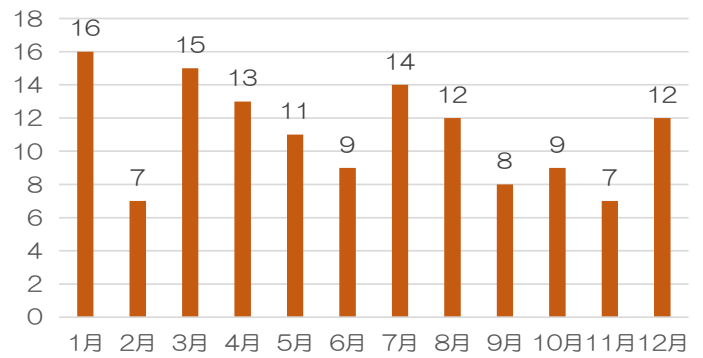

2015年チラシデータベース月別集計枚数
家電（全収集数133枚）