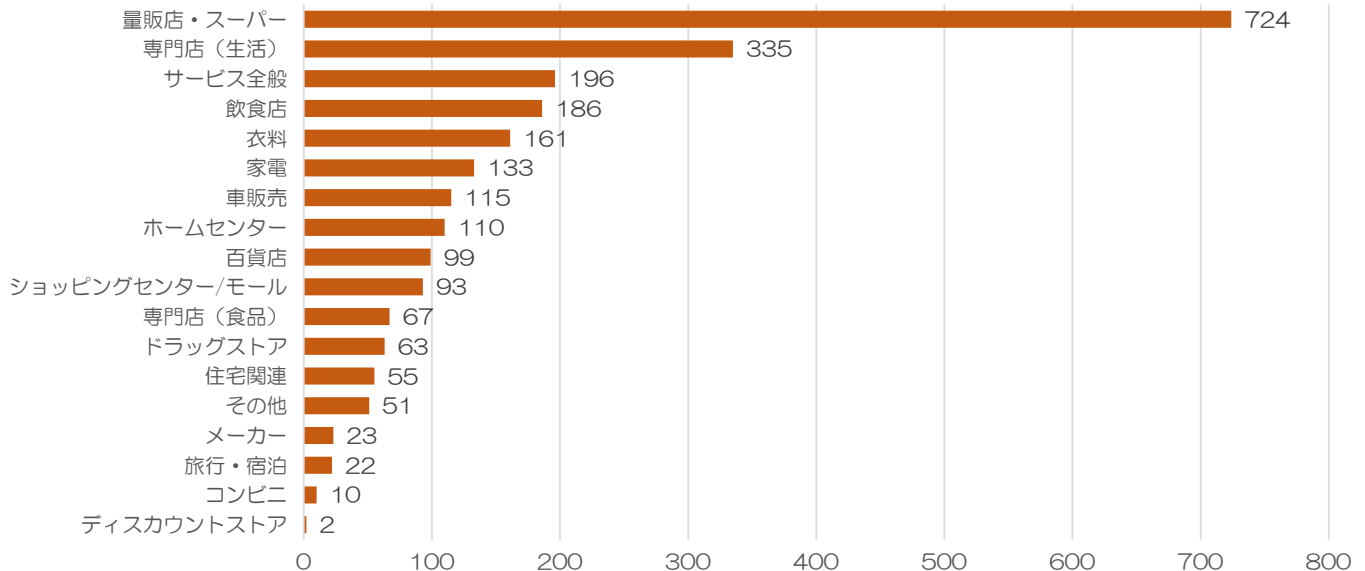

# 札幌圏のチラシデータベース 2015年集計概要

調査集計：株式会社オミセネット url:<http://omisenet.com> mail:[info@omisenet.com](mailto:info@omisenet.com)

2015年の札幌市白石区を中心とした折込チラシ収集総数2445枚に対して、月別と主要業種別に数量を集計しました。

URL: <http://omisenet.com/database/chirashi/>

■収集チラシに関して

- ①定期発行されているカラーチラシ
- ②ローカル・ナショナルチェーンなど複数店舗展開されているチラシ
- ③特定店舗を設定し収集（収集店舗に関しては「データベース→月別札幌圏チラシデータ」を参照

2015年チラシデータベース月別集計枚数  
(全収集数2445枚)

2015年チラシデータベース分類別集計枚数  
(全収集数2445枚)

2015年チラシデータベース月別集計枚数  
量販店・スーパー (全収集数724枚)