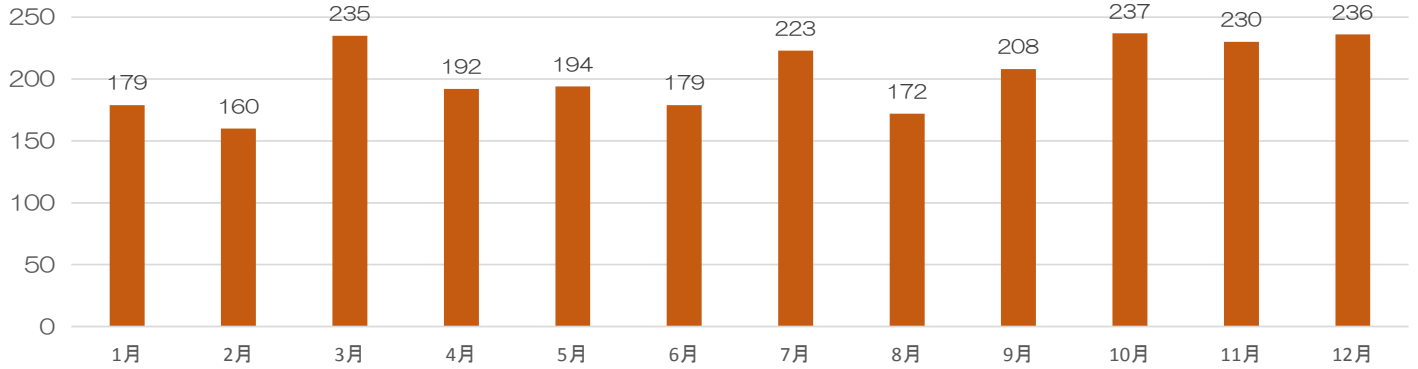

# 札幌圏のチラシデータベース 2015年集計概要

調査集計：株式会社オミセネット url:<http://omisenet.com> mail:[info@omisenet.com](mailto:info@omisenet.com)

2015年の札幌市白石区を中心とした折込チラシ収集総数2445枚に対して、月別と主要業種別に数量を集計しました。

URL: <http://omisenet.com/database/chirashi/>

■収集チラシに関して

- ①定期発行されているカラーチラシ
- ②ローカル・ナショナルチェーンなど複数店舗展開されているチラシ
- ③特定店舗を設定し収集（収集店舗に関しては「データベース→月別札幌圏チラシデータ」を参照

2015年チラシデータベース月別集計枚数  
(全収集数2445枚)

2015年チラシデータベース分類別集計枚数  
(全収集数2445枚)

2015年チラシデータベース月別集計枚数  
量販店・スーパー (全収集数724枚)